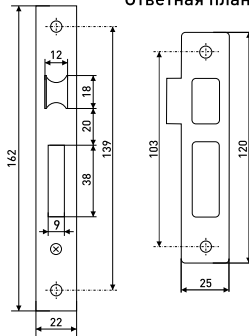

В комплекте:
 врезной замок с пластиковым язычком - 1 шт.
 ответная планка - 1 шт., шуруп 3,7x14,7 мм - 2 шт.
 шуруп 3,8x24 мм - 2 шт.

* Ожидается поставка

Замки врезные

61/76

Ручка на планке

Замок

Ответная планка