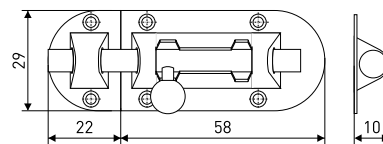

В комплекте:
6 шурупов 2,7x15

807С

Шпингалет