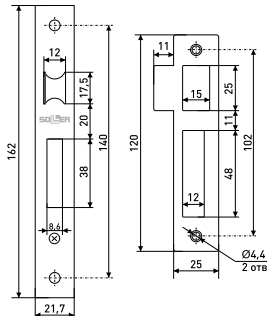

61/106

Ручка на планке

Замок

Ответная планка

Цилиндр

В комплекте:
ручки на планке - 2 шт.
резьбовые стяжки - 2 шт.
квадрат 8x100 мм - 1 шт.
ответная планка - 1 шт.
механизм цилиндрический - 1 шт.
ключ «английский» - 5 шт.
шуруп 3x16 мм - 2 шт.
шуруп 3,8x18 мм - 2 шт.
ключ шестигранник 3 мм - 1 шт.
винт стопорный - 2 шт.