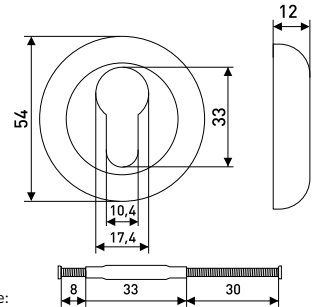

В комплекте:
Накладка дверная - 2 шт.
Шурупы 3x18 мм - 6 шт.
Стяжки резьбовые - 2 шт.