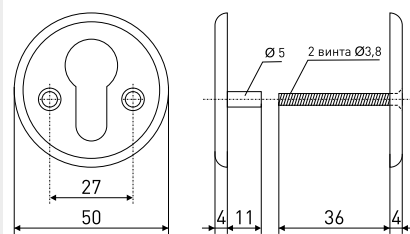

0350WC

Завертка дверная

Артикул	Цвет	Вес
181-004	белый	-
181-005	хром 200/20	-
181-015	золото	-
181-016	хром 250/25	-

001P

Заглушка дверная

Артикул	Цвет	Вес
*181-007	золото	-
181-008	хром 300/30	-
181-017	хром 250/25	-
181-018	белый	-
181-019	золото	-

016pz

Накладка дверная на цилиндрический механизм

Артикул	Цвет	Вес
181-009	белый	-
181-010	хром	-
181-011	золото	-

001A

Накладка под флажковый ключ

Артикул	Цвет	Вес
181-012	белый	-
181-013	хром	-
181-014	золото	-

20 мм

Ответная планка угловая 20 мм для замка

Артикул	Цвет	Вес
151-066	золото	-
151-107	хром	-