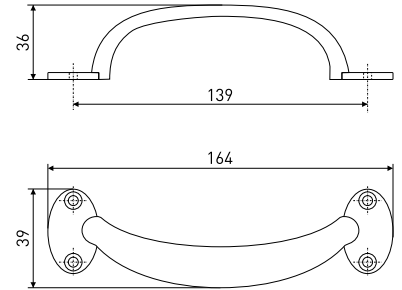

3069

Ручка-скоба дверная

Артикул	Цвет	Вес	N	L	H	D
108-024	бронза	-	139	164	36	39
108-025	золото	-				
108-026	медь	-				
*108-027	хром	-