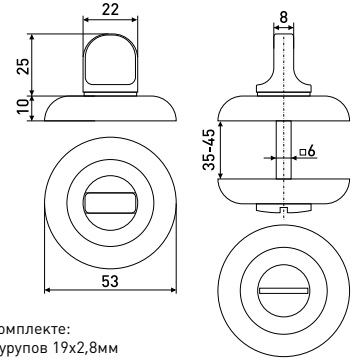

В комплекте:
6 шурупов 19x2,8мм