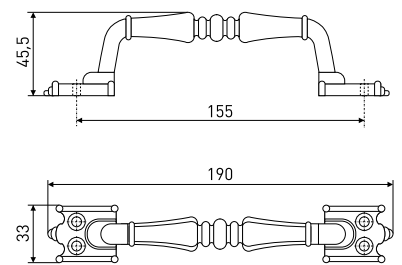

Артикул	Цвет	Вес	N	L	H	D
108-136	антик/белое золото	-	155	190	45,5	33
108-137	антик/белое серебро	-				
108-138	антик/бронза	-				
108-139	антик/медь	-				
108-140	антик/серебро	-				
108-141	белый глянец	-				
*108-142	коричн. глянец	-				
108-143	матовое золото	-				
108-144	хром	-