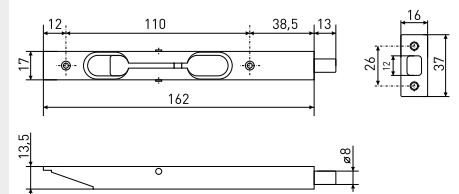

Комплект ручек для технических дверей

Артикул	Цвет	Вес
148-070	черный	-

Ригели

M10

Ригель

Артикул	Цвет	Вес
152-001	хром	-
152-004	золото	-
152-005	медь	-
152-006	бронза	-

В комплекте:
2 шурупа 3,8x25
2 шурупа 2,8x16
1 ответная планка