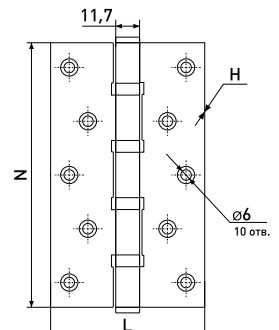

125x75

Петля дверная прямая 5"

Артикул	Цвет	Вес	N	L	H
*133-042	хром	-	125	75	2,5

В комплекте шуруп 4x25 - 10 шт.