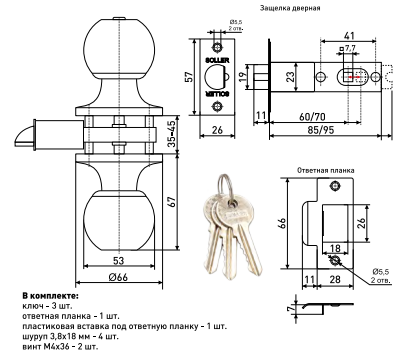

3Ш-01

Ручка-защелка / knob / межкомнатная

Артикул	Цвет	Вес	Модель
*105-021	золото	-	с ключом и фиксатором
105-022	никель	-	
105-023	хром	-	
105-024	медь	-	
105-025	бронза	-	
105-026	матов.золото	-