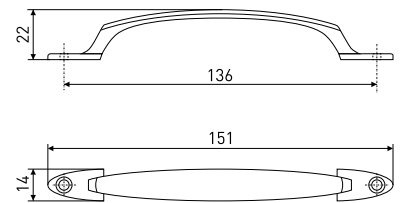

319-140

Ручка-скоба дверная