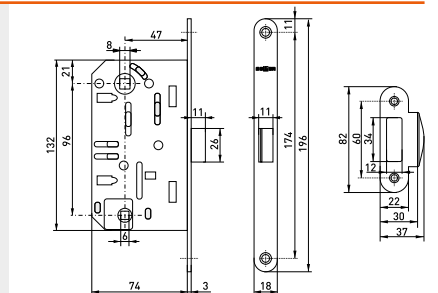

В комплекте:
врезной замок с пластиковым язычком - 1 шт.
ответная планка - 1 шт., шуруп 3,7x14,7 мм - 2 шт.
шуруп 3,8x24 мм - 2 шт.

* Ожидается поставка