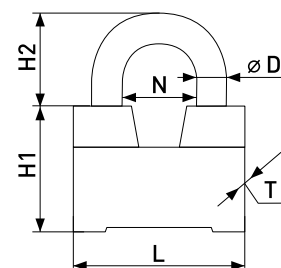

В комплекте 3 ключа
тип ключа: английский
материал корпуса: чугун
автоматическое запирание: да

Замки навесные

60AL

Замок навесной

113-007

113-008

Артикул	Модель	H1	H2	N	L	T	D
113-007	60AL	38	76	25	53	27	10
113-008	60AL	38	32	25	53	27	10