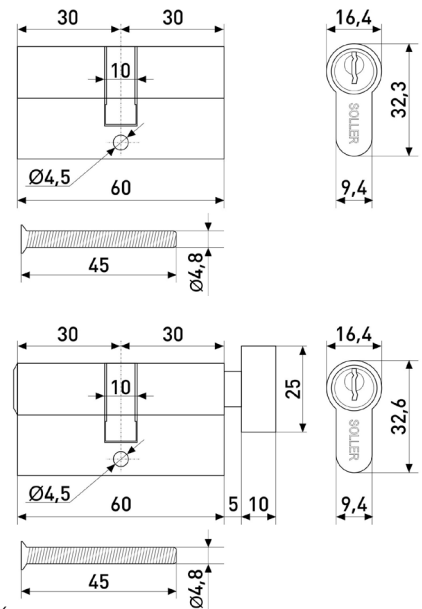

Ключ+вертушка

Ключ+вертушка

Ключ+вертушка

Ключ+вертушка