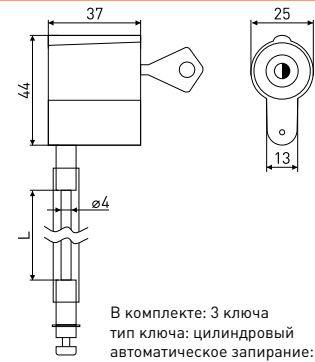

В комплекте: 3 ключа
тип ключа: цилиндрический
автоматическое запирание: нет