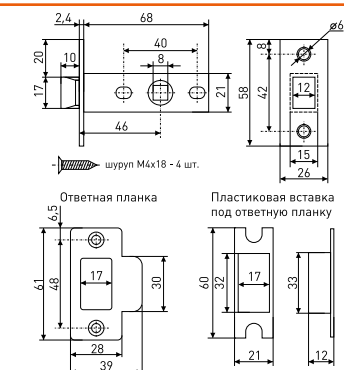

Артикул	Цвет	Вес
109-001	сатин	-
109-003	хром	-
109-004	золото	-

шуруп M4x18 - 4 шт.

Ответная планка

Пластиковая вставка под ответную планку

Ручки-защёлки нажимные

R 860

Ручка-защелка нажимная межкомнатная

Артикул	Цвет	Вес	Модель
102-014	бронза	-	с ключом и фиксатором
102-192	золото	-	
102-193	хром	-	
101-023	бронза	-	без ключа и фиксатора
101-021	золото	-	
101-026	хром	-	
101-020	бронза	-	без ключа с фиксатором
101-024	золото	-	
101-025	хром	-	