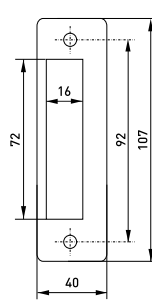

Ответная планка