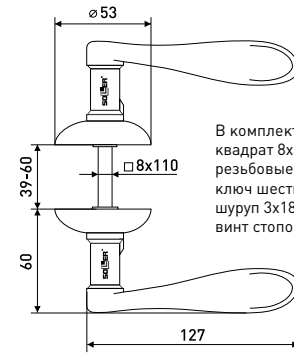

* Ожидается поставка

Комплект дверных ручек

ZY-509

Комплект дверных ручек

Артикул	Цвет	Вес
148-038	матовый никель	-
148-039	бронза	-
148-043	золото	-

В комплекте: ручки - 2 шт.
квадрат 8x110мм - 1 шт.
резьбовые стяжки - 2 шт.
ключ шестигранник 3 мм - 1 шт.
шуруп 3x18мм - 6 шт.
винт стопорный - 2 шт.