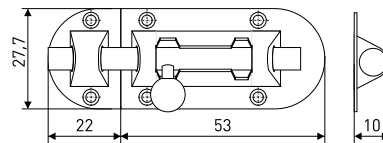

В комплекте:
6 шурупов 2,7x15

3"

Шпингалет