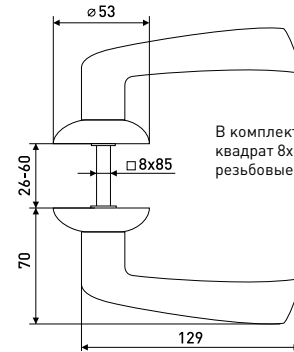

R10

Комплект дверных ручек

Артикул	Цвет	Вес
148-008	золото	-

В комплекте: ручки - 2 шт.
квадрат 8x100 мм - 1 шт.
резьбовые стяжки - 2 шт.

R257

Комплект дверных ручек

Артикул	Цвет	Вес
148-006	золото	-

В комплекте: ручки - 2 шт.
квадрат 8x85мм - 1 шт.
резьбовые стяжки - 2 шт.