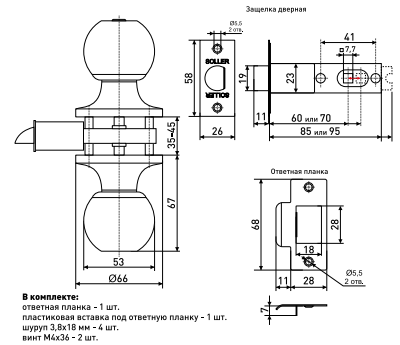

3Ш-03

Ручка-защелка / knob / межкомнатная

Артикул	Цвет	Вес	Модель
*104-010	матов.золото	-	без ключа с фиксатором
104-011	золото	-	
104-014	бронза	-	
*104-015	м.золото (эконом)	-	
104-016	медь	-	
104-017	золото (эконом)	-	
104-018	никель	-	
104-019	хром	-	
104-020	белый	-