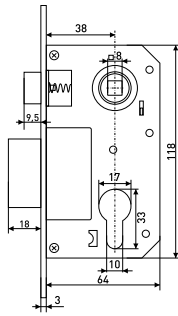

Замки врезные

61/76

В комплекте:
ключ - 5 шт.

В комплекте:
Шуруп 4x18 мм - 2 шт.
Шуруп 3x16 мм - 2 шт.
Резьбовая стяжка - 2 шт.
Квадратный стержень 8x100 мм - 1 шт.
Ключ шестигранник 3 мм - 1 шт.
Ответная планка - 1 шт.
Механизм цилиндрический - 1 шт.
Ключ «английский» - 5 шт.

61/106

Замок

В комплекте:
ручки на планке - 2 шт.
резьбовые стяжки - 2 шт.
квадрат 8x100 мм - 1 шт.
ответная планка - 1 шт.
механизм цилиндрический - 1 шт.
ключ «английский» - 5 шт.
шуруп 3x16 мм - 2 шт.
шуруп 3,8x18 мм - 2 шт.
ключ шестигранник 3 мм - 1 шт.
винт стопорный - 2 шт.

600ET

Замок врезной бесшумный для межкомнатных дверей под ключ (цилиндрический механизм)

Артикул	Цвет	Вес
*151-052	золото	-
151-053	хром	-
151-082	бронза	-

В комплекте:
врезной замок с пластиковым язычком - 1 шт.
ответная планка - 1 шт., винт 4,8x59,6 мм - 1 шт.
шуруп 3,7x14,7 мм - 2 шт., шуруп 3,8x24 мм - 2 шт.

* Ожидается поставка