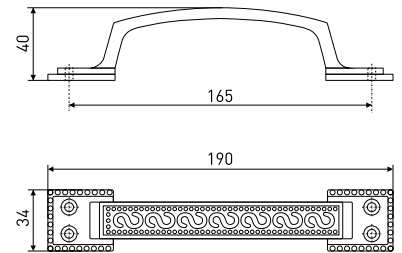

Артикул	Цвет	Вес	N	L	H	D
108-127	антик/белое золото	-	165	190	40	34
108-128	антик/белое серебро	-				
108-129	антик/бронза	-				
108-130	антик/медь	-				
108-131	антик/серебро	-				
108-132	белый глянец	-				
108-133	коричн. глянец	-				
*108-134	матовое золото	-				
108-135	хром	-