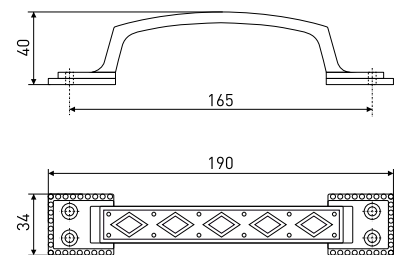

Артикул	Цвет	Вес	N	L	H	D
108-145	антик/белое золото	-	165	190	40	34
108-146	антик/белое серебро	-				
108-147	антик/бронза	-				
108-148	антик/медь	-				
108-149	антик/серебро	-				
108-150	белый глянец	-				
108-151	коричн. глянец	-				
108-152	матовое золото	-				
108-153	хром	-