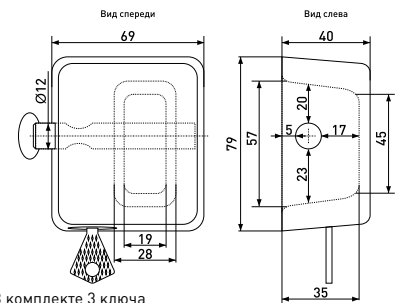

В комплекте 3 ключа
тип ключа: финский
материал корпуса: чугун
автоматическое запирание: нет