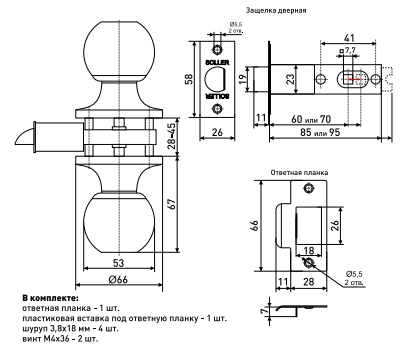

3Ш-05

Ручка-защелка / knob / межкомнатная

Артикул	Цвет	Вес	Модель
105-005	матов.золото	-	без ключа и фиксатора
105-008	бронза	-	
105-009	золото	-	
*105-012	хром	-	
105-027	бронза (эконом)	-	
105-028	м.золото (эконом)	-	
105-029	медь	-	
105-030	никель	-	
105-031	хром (эконом)	-