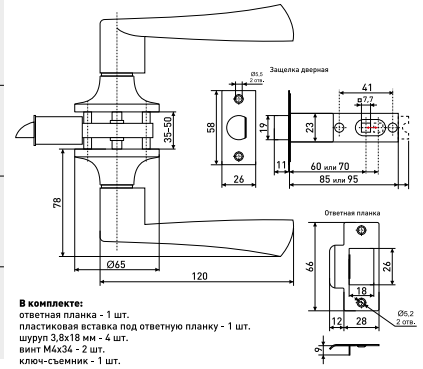

Артикул	Цвет	Вес
109-001	сатин	-
109-003	хром	-
109-004	золото	-

шуруп M4x18 - 4 шт.

Ответная планка

Пластиковая вставка под ответную планку

Ручки-защёлки нажимные

R 860

Ручка-защелка нажимная межкомнатная

Артикул	Цвет	Вес	Модель
102-014	бронза	-	с ключом и фиксатором
102-192	золото	-	
102-193	хром	-	
101-023	бронза	-	без ключа и фиксатора
101-021	золото	-	
101-026	хром	-	
101-020	бронза	-	без ключа с фиксатором
101-024	золото	-	
101-025	хром	-	