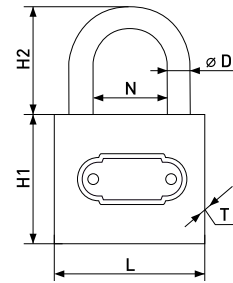

* Ожидается поставка

Замки навесные

364,365,366,367

Замок навесной

Артикул	Модель	H1	H2	N	L	T	D
113-049	364-1	32	27	20	37	15	5,3
113-011	364-38HG (латуны)	33	28	20	38	16	5,8
113-050	365-1	40	34	26	48	18	8
113-012	365-50HG (латуны)	42	35	25,6	49	22	8,4
113-051	366-1	49	41	32	61	20	9
113-013	366-63HG (латуны)	50	41	31	62	25	10
113-052	367-1	58	50	42	74	24	10
113-014	367-75HG (латуны)	58	52	41,5	74	26	10,7