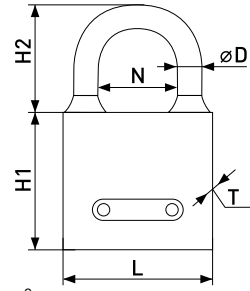

В комплекте: 3 ключа
тип ключа: английский
автоматическое запирание: да
дужка: закаленная сталь