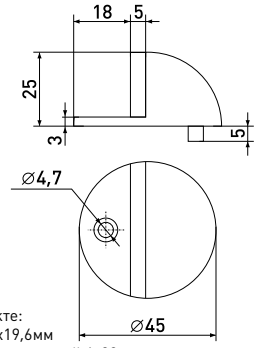

В комплекте:
шуруп 3,8x19,6мм
дюбель пластиковый 6x30мм