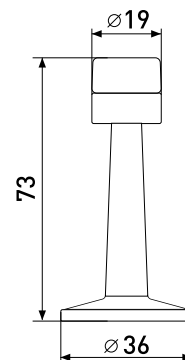

3055

Ограничитель дверной

Артикул	Цвет	Вес
107-001	золото	-
107-002	медь	-
107-003	хром	-
134-479	бронза	-

В комплекте:
3 шурупа 4x20мм