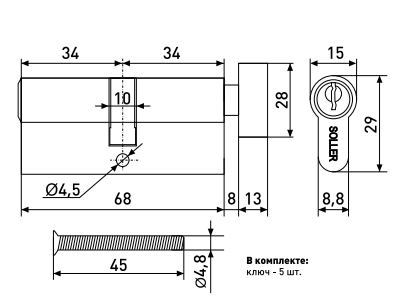

Цилиндр с заверткой

В комплекте:
ключ - 5 шт.