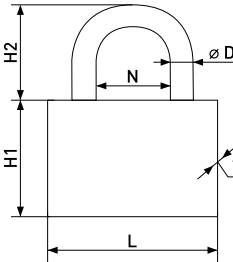

В комплекте 3 ключа
тип ключа: цилиндрический
материал корпуса: сталь
автоматическое запирание: нет
дужка: закаленная сталь