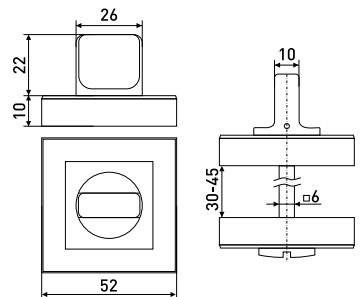

В комплекте:
6 шурупов 3x19 мм, 2 стяжки резьбовых ключ 3 мм, квадрат 70x6 мм