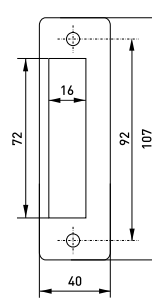

Ответная планка