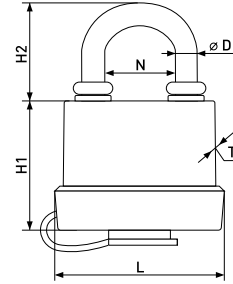

В комплекте: 3 ключа
тип ключа: английский
автоматическое запирание: да
дужка: закаленная сталь