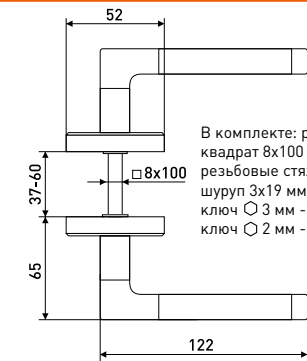

В комплекте: ручки - 2 шт.
квадрат 8x100 мм - 1 шт.
резьбовые стяжки - 2 шт.
шуруп 3x19 мм - 16 шт.
ключ $\varnothing$ 3 мм - 1 шт.
ключ $\varnothing$ 2 мм - 1 шт.