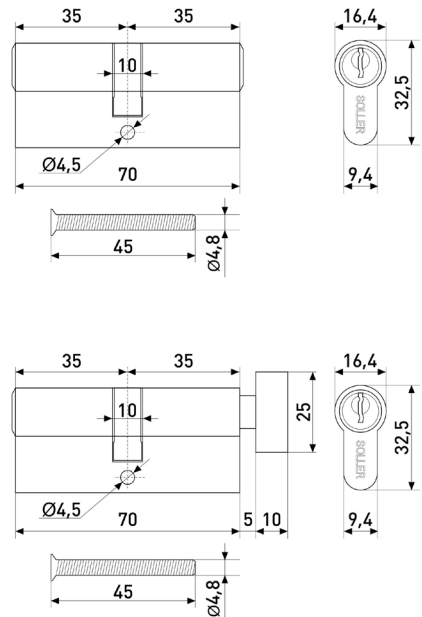

Ключ+вертушка

Ключ+вертушка

Ключ+вертушка

Ключ+вертушка

30x10x30

Механизм цилиндрический

Артикул	Цвет	Тип ключа	L	кл.	материал
114-006	золото	английский	70мм	5 шт.	Zn.S
114-014	золото	английский	70мм	5 шт.	латунь/металл
114-029	золото	профильный	70мм	5 шт.	латунь/металл
114-017	хром	английский	70мм	5 шт.	Zn.S
114-009	хром	английский	70мм	5 шт.	латунь/металл
114-030	хром	профильный	70мм	5 шт.	латунь/металл
114-023	золото	английский	70мм	5 шт.	латунь/металл
114-024	хром	английский	70мм	5 шт.	латунь/металл