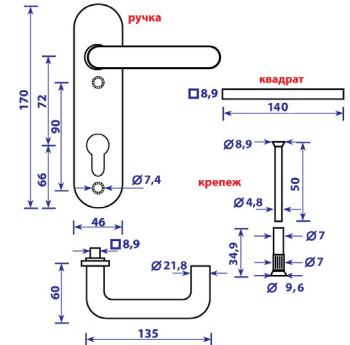

Комплект ручек для технических дверей

Артикул	Цвет	Вес
148-070	черный	-

Ригели

M10

Ригель

Артикул	Цвет	Вес
152-001	хром	-
152-004	золото	-
152-005	медь	-
152-006	бронза	-

В комплекте:
2 шурупа 3,8x25
2 шурупа 2,8x16
1 ответная планка