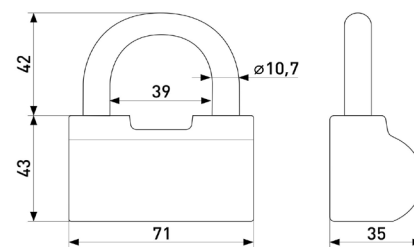

Замки навесные

60AL

Замок навесной

Артикул	Модель	H1	H2	N	L	T	D
113-007	60AL	38	76	25	53	27	10
113-008	60AL	38	32	25	53	27	10

В комплекте 3 ключа
тип ключа: финский
автоматическое запирание: нет

HBX

Замок навесной с прямой дужкой

Артикул	Модель	H1	H2	H3	N	L	T	D
113-022	HBX 70 мм	60	20	8	24	68	28	11
113-027	HBX 80 мм	60	20	7	29	78	28	12
113-028	HBX 90 мм	59	21	5	29	85	27	13

В комплекте 3 ключа
тип ключа: финский
материал корпуса: чугун
автоматическое запирание: нет

О (80 мм)

Замок навесной

Артикул	Модель
*113-036	О (80 мм)

В комплекте 3 ключа
тип ключа: финский
материал корпуса: чугун
автоматическое запирание: нет
диаметр дужки: 10,7 мм

В (70 мм)

Замок навесной

Артикул	Модель
113-037	В (70 мм)

В комплекте 3 ключа
тип ключа: финский
материал корпуса: чугун
автоматическое запирание: нет
диаметр дужки: 10,7 мм

BC203, BC304, BC404

Замок навесной кодовый

Артикул	Модель	H1	H2	N	L	T	D
113-061	BC203	30	24	9	21	10	3
113-062	BC304	49	31	13	28	12	5
113-063	BC404	49	36	19	38	13	6,3

* Ожидается поставка