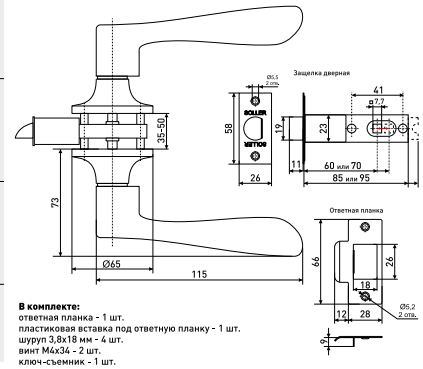

Артикул	Цвет	Вес	Модель
*102-001	медь	-	с ключом и фиксатором
102-002	хром	-	
102-003	золото	-	
102-005	бронза	-	без ключа и фиксатора
101-017	бронза	-	
101-016	медь	-	
101-014	золото	-	без ключа с фиксатором
101-015	хром	-	
101-005	бронза	-	
101-001	золото	-	
101-002	хром	-