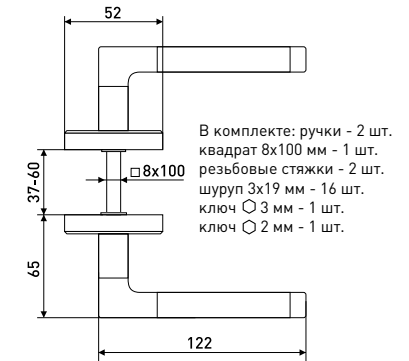

Комплект дверных ручек

KR-80AE8S

Комплект дверных ручек

Артикул	Цвет	Вес
148-066	сатин / хром	-

KR-81AE8S

Комплект дверных ручек

Артикул	Цвет	Вес
148-067	сатин / хром	-

KR-82AE8S

Комплект дверных ручек

Артикул	Цвет	Вес
148-068	сатин / хром	-

KRT-72

Комплект ручек для технических дверей

Артикул	Цвет	Вес
148-070	черный	-

Ригели

M10

Ригель

Артикул	Цвет	Вес
152-001	хром	-
152-004	золото	-
152-005	медь	-
152-006	бронза	-

В комплекте:
2 шурупа 3,8x25
2 шурупа 2,8x16
1 ответная планка

* Ожидается поставка