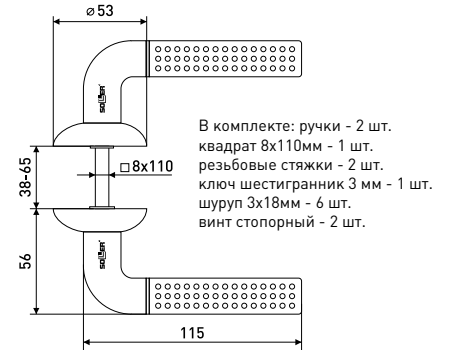

Комплект дверных ручек

Артикул	Цвет	Вес
148-026	золото	-

ZY-504

Комплект дверных ручек

Артикул	Цвет	Вес
*148-030	золото	-

ZY-508

Комплект дверных ручек

Артикул	Цвет	Вес
148-033	хром	
148-045	золото	
148-034	матовый никель	-