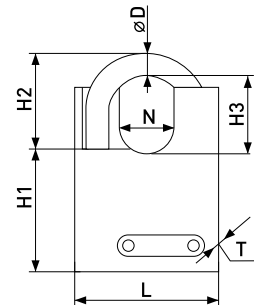

В комплекте 3 ключа
тип ключа: английский
автоматическое запирание: да