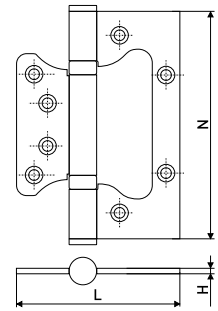

100x75

Петля дверная накладная 4" бабочка без врезки

Артикул	Цвет	Вес	N	L	H
133-033	золото	-	100	75	2
133-034	хром	-			2
133-035	бронза	-			2
133-036	медь	-			2
133-043	кофе матовый	-			2
133-044	кофе глянец	-			2
133-046	никель	-			2
133-038	хром	-			2,5
133-029	золото	-			2,5
*133-045	никель	-			2,5

Форма петли может отличаться от схемы

В комплекте шуруп 3,7x20 - 8 шт.

75x65

Петля дверная прямая 3"

Артикул	Цвет	Вес	N	L	H
133-014	хром	-	75	65	2,5
133-015	золотой	-			
133-016	белый	-