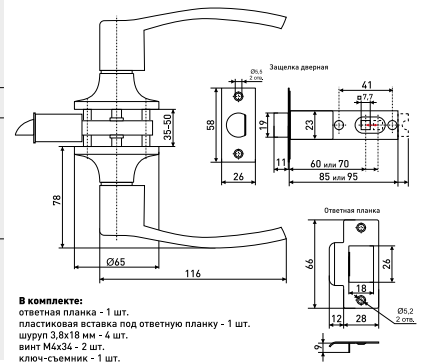

Артикул	Цвет	Вес	Модель
102-012	медь	-	с ключом и фиксатором
102-011	хром	-	
*102-010	золото	-	
102-013	бронза	-	без ключа с фиксатором
101-011	хром	-	
101-013	бронза	-	
*101-012	медь	-	
101-010	золото	-