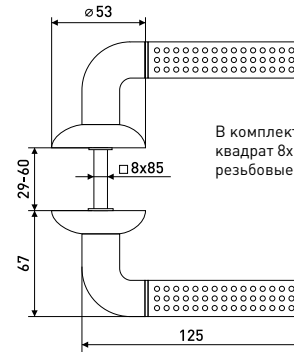

В комплекте: ручки - 2 шт.
квадрат 8x100 мм - 1 шт.
резьбовые стяжки - 2 шт.