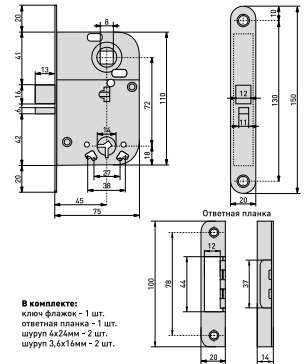

Артикул	Цвет	Вес
151-017	золото	-
151-051	хром	-

2014

Замок врезной для дверей с притвором (72мм 8мм) ключ/флажок с ответной планкой 30 мм

Артикул	Цвет	Вес
151-030	хром	-
151-031	золото	-

М Е С Т О
 ДЛЯ НОВИНОК