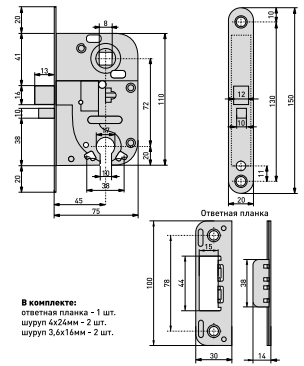

Фурнитура для финских дверей

30 мм

Ответная планка Апекс 0045-CR

Артикул	Цвет	Вес
151-032	хром	-

16/001

Ручка для финских дверей

Артикул	Цвет	Вес
181-001	белый	-
181-003	хром	-
*181-021	золото	-

2018

Замок врезной для дверей (72мм 8мм) под цилиндр с ответной планкой 30 мм

Артикул	Цвет	Вес
151-017	золото	-
151-051	хром	-

2014

Замок врезной для дверей с притвором (72мм 8мм) ключ/флажок с ответной планкой 30 мм

Артикул	Цвет	Вес
151-030	хром	-
151-031	золото	-

М Е С Т О
ДЛЯ НОВИНОК

М Е С Т О
ДЛЯ НОВИНОК