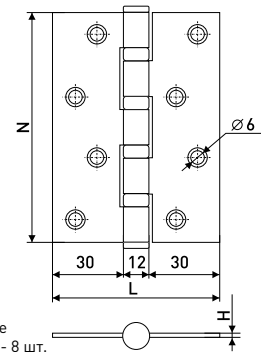

В комплекте шуруп 4x25 - 8 шт.