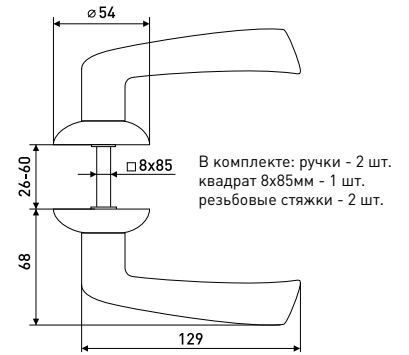

Комплект дверных ручек

AF7-R257

Комплект дверных ручек

Артикул	Цвет	Вес
148-021	золото	-

ZY-501

Комплект дверных ручек

Артикул	Цвет	Вес
*148-023	матовый никель	-
148-024	золото	-

ZY-502

Комплект дверных ручек

Артикул	Цвет	Вес
148-026	золото	-

ZY-504

Комплект дверных ручек

Артикул	Цвет	Вес
*148-030	золото	-

ZY-508

Комплект дверных ручек

Артикул	Цвет	Вес
148-033	хром	
148-045	золото	
148-034	матовый никель	-

* Ожидается поставка