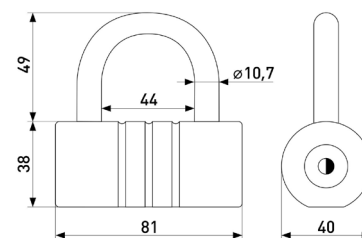

Замки навесные

60AL

Замок навесной

Артикул	Модель	H1	H2	N	L	T	D
113-007	60AL	38	76	25	53	27	10
113-008	60AL	38	32	25	53	27	10

В комплекте 3 ключа
тип ключа: финский
автоматическое запирание: нет

HBX

Замок навесной с прямой дужкой

Артикул	Модель	H1	H2	H3	N	L	T	D
113-022	HBX 70 мм	60	20	8	24	68	28	11
113-027	HBX 80 мм	60	20	7	29	78	28	12
113-028	HBX 90 мм	59	21	5	29	85	27	13

В комплекте 3 ключа
тип ключа: финский
материал корпуса: чугун
автоматическое запирание: нет

О (80 мм)

Замок навесной

Артикул	Модель
*113-036	О (80 мм)

В комплекте 3 ключа
тип ключа: финский
материал корпуса: чугун
автоматическое запирание: нет
диаметр дужки: 10,7 мм

В (70 мм)

Замок навесной

Артикул	Модель
113-037	В (70 мм)

В комплекте 3 ключа
тип ключа: финский
материал корпуса: чугун
автоматическое запирание: нет
диаметр дужки: 10,7 мм

BC203, BC304, BC404

Замок навесной кодовый

Артикул	Модель	H1	H2	N	L	T	D
113-061	BC203	30	24	9	21	10	3
113-062	BC304	49	31	13	28	12	5
113-063	BC404	49	36	19	38	13	6,3

* Ожидается поставка