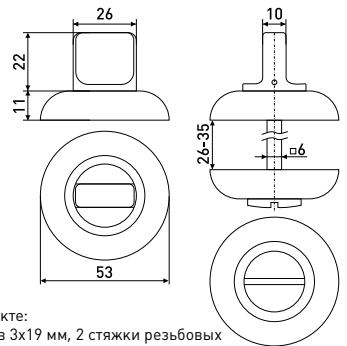

В комплекте:
6 шурупов 3x19 мм, 2 стяжки резьбовых ключ 3 мм, квадрат 70x6 мм