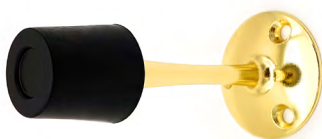

В комплекте:
шуруп 3,9x19,8мм
пластиковый дюбель 8x27мм

3055

Ограничитель дверной

Артикул	Цвет	Вес
107-001	золото	-
107-002	медь	-
107-003	хром	-
134-479	бронза	-

В комплекте:
3 шурупа 4x20мм

908

Ограничитель дверной