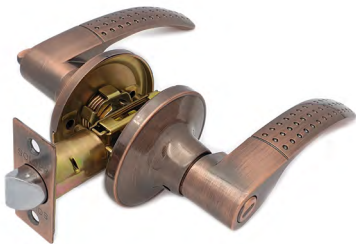

Артикул	Цвет	Вес
109-001	сатин	-
109-003	хром	-
109-004	золото	-

шуруп M4x18 - 4 шт.

Ответная планка

Пластиковая вставка под ответную планку

Ручки-защёлки нажимные

R 860

Ручка-защелка нажимная межкомнатная

Артикул	Цвет	Вес	Модель
102-014	бронза	-	с ключом и фиксатором
102-192	золото	-	
102-193	хром	-	
101-023	бронза	-	без ключа и фиксатора
101-021	золото	-	
101-026	хром	-	
101-020	бронза	-	без ключа с фиксатором
101-024	золото	-	
101-025	хром	-	

R 891

Ручка-защелка нажимная межкомнатная

Артикул	Цвет	Вес	Модель
*102-001	медь	-	с ключом и фиксатором
102-002	хром	-	
102-003	золото	-	
102-005	бронза	-	без ключа и фиксатора
101-017	бронза	-	
101-016	медь	-	
101-014	золото	-	без ключа с фиксатором
101-015	хром	-	
101-005	бронза	-	
101-001	золото	-	
101-002	хром	-	

R 3903

Ручка-защелка нажимная межкомнатная

Артикул	Цвет	Вес	Модель
102-017	медь	-	с ключом и фиксатором
102-007	хром	-	
102-006	золото	-	
102-009	бронза	-	без ключа с фиксатором
101-007	хром	-	
101-009	бронза	-	
101-008	медь	-	
101-006	золото	-	

R 3905

Ручка-защелка нажимная межкомнатная

Артикул	Цвет	Вес	Модель
102-012	медь	-	с ключом и фиксатором
102-011	хром	-	
*102-010	золото	-	
102-013	бронза	-	без ключа с фиксатором
101-011	хром	-	
101-013	бронза	-	
*101-012	медь	-	
101-010	золото	-	