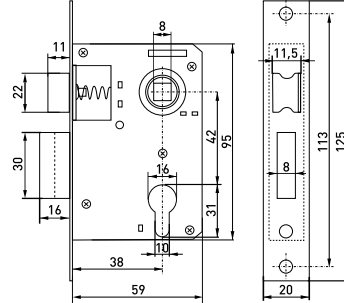

Замок врезной