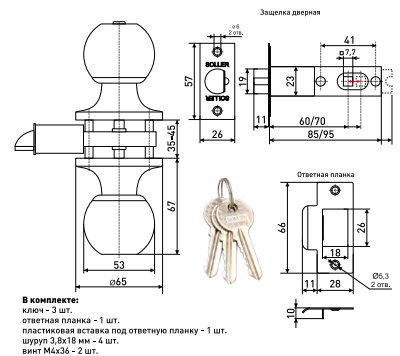

7817

Ручка-защелка / knob / межкомнатная

Артикул	Цвет	Вес	Модель
*105-006	золото	-	с ключом и фиксатором