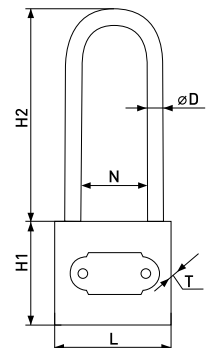

364,365,366,367

Замок навесной
с длинной дужкой

Артикул	Модель	H1	H2	N	L	T	D
113-070	364-38L	32	67	21	37	15	5
113-071	365-50L	40	79	26	48	18	8
113-072	366-63L	49	80	32	61	21	9
113-073	367-75L	58	89	42	74	24	10