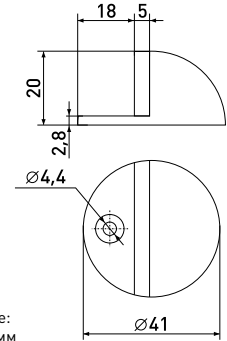

В комплекте:
шуруп 4x25мм
дюбель пластиковый 6x25мм