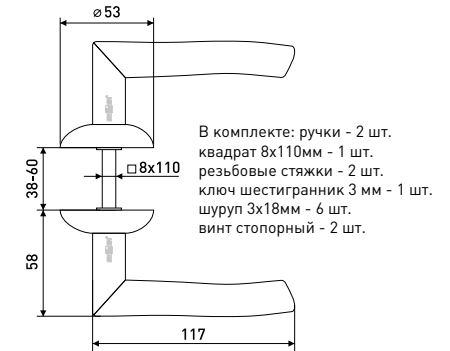

Комплект дверных ручек

AF7-R257

Комплект дверных ручек

Артикул	Цвет	Вес
148-021	золото	-

ZY-501

Комплект дверных ручек

Артикул	Цвет	Вес
*148-023	матовый никель	-
148-024	золото	-

ZY-502

Комплект дверных ручек

Артикул	Цвет	Вес
148-026	золото	-

ZY-504

Комплект дверных ручек

Артикул	Цвет	Вес
*148-030	золото	-

ZY-508

Комплект дверных ручек

Артикул	Цвет	Вес
148-033	хром	
148-045	золото	
148-034	матовый никель	-

* Ожидается поставка