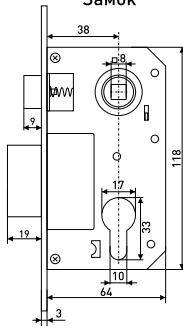

В комплекте:
 врезной замок с пластиковым язычком - 1 шт.
 ответная планка - 1 шт., шуруп 3,7x14,7 мм - 2 шт.
 шуруп 3,8x24 мм - 2 шт.

* Ожидается поставка

Замки врезные

61/76

Ручка на планке

Замок

Ответная планка