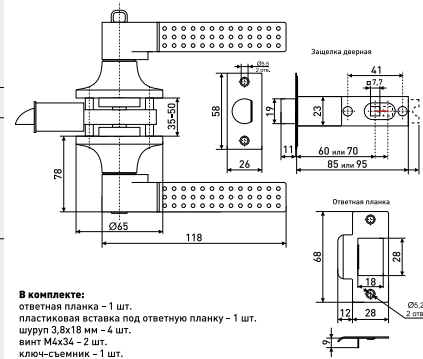

Артикул	Цвет	Вес	Модель
102-017	медь	-	с ключом и фиксатором
102-007	хром	-	
102-006	золото	-	
102-009	бронза	-	без ключа с фиксатором
101-007	хром	-	
101-009	бронза	-	
101-008	медь	-	
101-006	золото	-