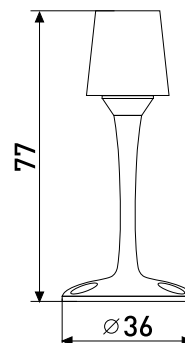

908

Ограничитель дверной

Артикул	Цвет	Вес
107-036	золото	-
107-037	хром	-

В комплекте:
шуруп 4x20мм - 3 шт.