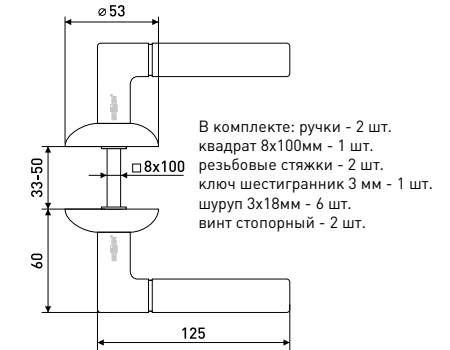

Комплект дверных ручек

AF7-R257

Комплект дверных ручек

Артикул	Цвет	Вес
148-021	золото	-

ZY-501

Комплект дверных ручек

Артикул	Цвет	Вес
*148-023	матовый никель	-
148-024	золото	-

ZY-502

Комплект дверных ручек

Артикул	Цвет	Вес
148-026	золото	-

ZY-504

Комплект дверных ручек

Артикул	Цвет	Вес
*148-030	золото	-

ZY-508

Комплект дверных ручек

Артикул	Цвет	Вес
148-033	хром	
148-045	золото	
148-034	матовый никель	-

* Ожидается поставка