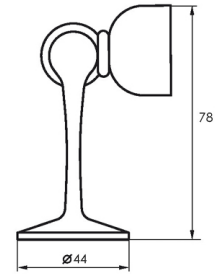

Ограничитель дверной

8185

Ограничитель дверной

Артикул	Цвет	Вес
107-015	медь	-
107-019	золото	-
107-020	хром	-
107-040	бронза	-

В комплекте:
шуруп 3,8x19,6мм
дюбель пластиковый 6x30мм

833

Ограничитель дверной

Артикул	Цвет	Вес
107-007	золото	-
107-008	медь	-
107-009	хром	-
107-039	бронза	-

В комплекте:
шуруп 4x25мм
дюбель пластиковый 6x25мм

102

Ограничитель дверной

Артикул	Цвет	Вес
107-023	медь	-
107-038	хром	-

В комплекте 3 шурупа3x16

Цифры на дверь

Цифры

Цифры металлические

Артикул	Цвет	Н	Цифра	Материал
*140-001	золото	51мм	0	металл
140-002	золото	51мм	1	металл
140-003	золото	51мм	2	металл
140-004	золото	51мм	3	металл
*140-005	золото	51мм	4	металл
*140-006	золото	51мм	5	металл
*140-007	золото	51мм	6	металл
*140-008	золото	51мм	7	металл
140-009	золото	51мм	8	металл

В комплекте:
шуруп 2,8x16мм - 2 шт.

Цифры

Цифры пластиковые

Артикул	Цвет	Н	Цифра	Материал
141-001	золото	55мм	0	пластик с клейкой основой
141-002	золото	55мм	1	пластик с клейкой основой
141-003	золото	55мм	2	пластик с клейкой основой
141-004	золото	55мм	3	пластик с клейкой основой
141-005	золото	55мм	4	пластик с клейкой основой
141-006	золото	55мм	5	пластик с клейкой основой
141-007	золото	55мм	6	пластик с клейкой основой
141-008	золото	55мм	7	пластик с клейкой основой
141-009	золото	55мм	8	пластик с клейкой основой