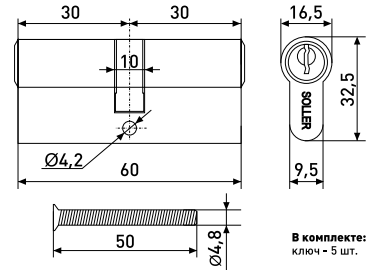

Цилиндр

В комплекте:
ключ - 5 шт.

В комплекте:
Шуруп 4x18 мм - 2 шт.
Шуруп 3x16 мм - 2 шт.
Резьбовая стяжка - 2 шт.
Квадратный стержень 8x100 мм - 1 шт.
Ключ шестигранник 3 мм - 1 шт.
Ответная планка - 1 шт.
Механизм цилиндрический - 1 шт.
Ключ «английский» - 5 шт.

61/106