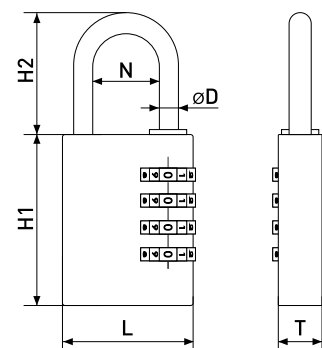

* Ожидается поставка