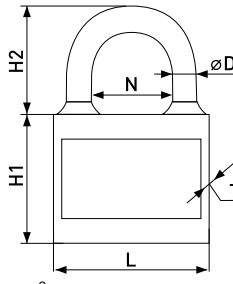

В комплекте: 3 ключа
тип ключа: английский
материал корпуса: чугун
автоматическое запирание: да