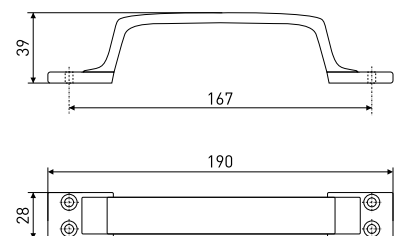

Артикул	Цвет	Вес	N	L	H	D
108-154	антик/белое золото	-	167	190	39	28
108-155	антик/белое серебро	-				
108-156	антик/бронза	-				
108-157	антик/медь	-				
108-158	антик/серебро	-				
108-159	белый глянец	-				
108-160	коричн. глянец	-				
108-161	матовое золото	-				
108-162	хром	-