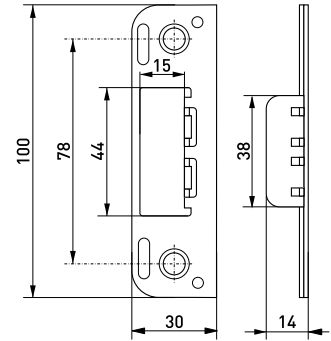

Фурнитура для финских дверей

30 мм

Ответная планка Апекс 0045-CR

Артикул	Цвет	Вес
151-032	хром	-

16/001

Ручка для финских дверей

Артикул	Цвет	Вес
181-001	белый	-
181-003	хром	-
*181-021	золото	-

2018

Замок врезной для дверей (72мм 8мм) под цилиндр с ответной планкой 30 мм

Артикул	Цвет	Вес
151-017	золото	-
151-051	хром	-

2014

Замок врезной для дверей с притвором (72мм 8мм) ключ/флажок с ответной планкой 30 мм

Артикул	Цвет	Вес
151-030	хром	-
151-031	золото	-

М Е С Т О
ДЛЯ НОВИНОК

М Е С Т О
ДЛЯ НОВИНОК