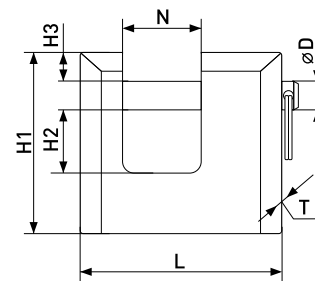

В комплекте 3 ключа
тип ключа: финский
автоматическое запирание: нет

HBX

Замок навесной с прямой дужкой

113-022

113-027

113-028

Артикул	Модель	H1	H2	H3	N	L	T	D
113-022	HBX 70 мм	60	20	8	24	68	28	11
113-027	HBX 80 мм	60	20	7	29	78	28	12
113-028	HBX 90 мм	59	21	5	29	85	27	13