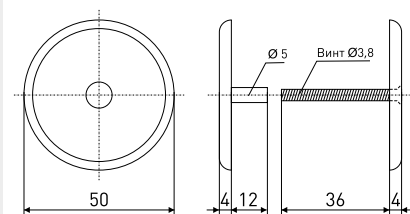

0350WC

Завертка дверная

Артикул	Цвет	Вес
181-004	белый	-
181-005	хром 200/20	-
181-015	золото	-
181-016	хром 250/25	-

001P

Заглушка дверная

Артикул	Цвет	Вес
*181-007	золото	-
181-008	хром 300/30	-
181-017	хром 250/25	-
181-018	белый	-
181-019	золото	-

016pz

Накладка дверная на цилиндрический механизм

Артикул	Цвет	Вес
181-009	белый	-
181-010	хром	-
181-011	золото	-

001A

Накладка под флажковый ключ

Артикул	Цвет	Вес
181-012	белый	-
181-013	хром	-
181-014	золото	-

20 мм

Ответная планка угловая 20 мм для замка

Артикул	Цвет	Вес
151-066	золото	-
151-107	хром	-