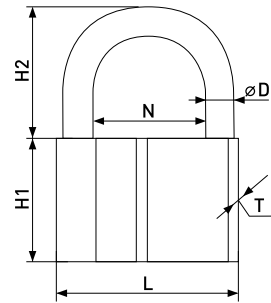

В комплекте 3 ключа
тип ключа: английский
автоматическое запирание: нет
дужка: закаленная сталь

Замки навесные

№50,60,70,80

Замок навесной

Артикул	Модель	H1	H2	N	L	T	D
113-001	№50	38	34	25	44	25	8
113-002	№50 (усил.)	38	34	25	44	25	8
113-003	№60	42	40	30	54	25	10
113-023	№60 (усил.)	44	39	30	55	25	10
113-004	№70	44	43	36	64	25	12
113-024	№70 (усил.)	53	43	36	65	25	12
113-005	№80	47	50	42	71	25	13
113-006	№80 (усил.)	52	53	41	74	25	14