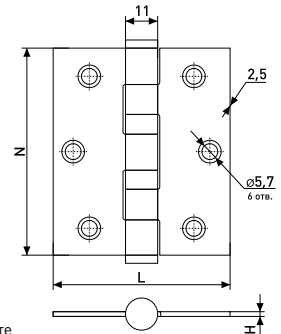

Форма петли может отличаться от схемы

В комплекте шуруп 3,7x20 - 8 шт.

75x65

Петля дверная прямая 3"

Артикул	Цвет	Вес	N	L	H
133-014	хром	-	75	65	2,5
133-015	золотой	-			
133-016	белый	-			

В комплекте шуруп 3,8x20 - 6 шт.