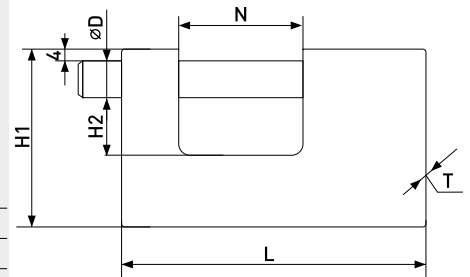

BGI

Замок навесной с прямой дужкой

Артикул	Модель	H1	H2	N	L	T	D
*113-031	50	-	-	-	-	-	-
*113-032	60	-	-	-	-	-	-
*113-033	70	-	-	-	-	-	-
*113-034	80	48	13	31	81	18	11

В комплекте 3 ключа
тип ключа: дисковый
материал корпуса: сталь
автоматическое запирание: нет