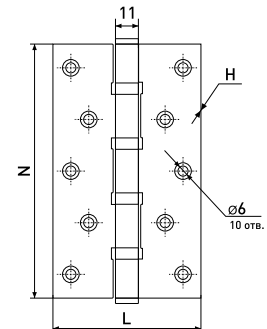

120x70

Петля дверная прямая 5"

Артикул	Цвет	Вес	N	L	H
133-009	золото	-	120	70	2,5
133-010	хром	-	120	70	2,5

В комплекте шуруп 4x20 - 10 шт.