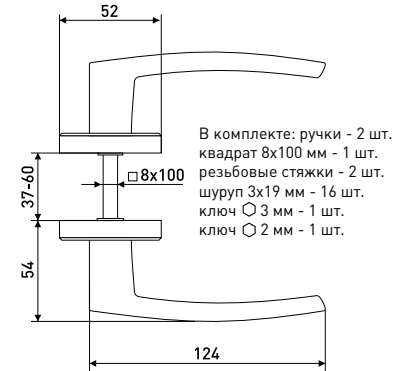

Комплект дверных ручек

KR-80AE8S

Комплект дверных ручек

Артикул	Цвет	Вес
148-066	сатин / хром	-

KR-81AE8S

Комплект дверных ручек

Артикул	Цвет	Вес
148-067	сатин / хром	-

KR-82AE8S

Комплект дверных ручек

Артикул	Цвет	Вес
148-068	сатин / хром	-

KRT-72

Комплект ручек для технических дверей

Артикул	Цвет	Вес
148-070	черный	-

Ригели

M10

Ригель

Артикул	Цвет	Вес
152-001	хром	-
152-004	золото	-
152-005	медь	-
152-006	бронза	-

В комплекте:
2 шурупа 3,8x25
2 шурупа 2,8x16
1 ответная планка

* Ожидается поставка