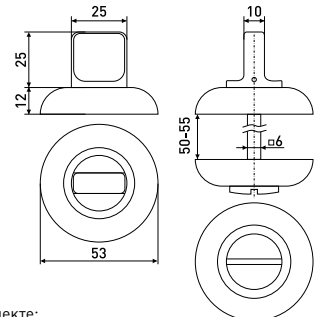

В комплекте:
6 шурупов 17,7x2,8 мм, 2 стяжки резьбовых ключ 3 мм, квадрат 85x6 мм