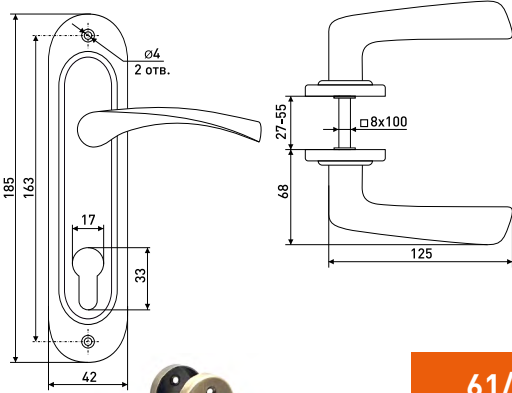

В комплекте:
 Шуруп 3,7x17 мм - 4 шт.
 Резьбовая стяжка - 2 шт.
 Квадратный стержень 8x90 мм - 1 шт.
 Ключ шестигранный 3 мм - 1 шт.
 Ответная планка - 1 шт.
 Механизм цилиндрический - 1 шт.
 Ключ английский - 5 шт.
 Пластиковая вставка - 1 шт.

В комплекте:
 врезной замок с пластиковым язычком - 1 шт.
 ответная планка - 1 шт., шуруп 3,7x14,7 мм - 2 шт.
 шуруп 3,8x24 мм - 2 шт.

* Ожидается поставка

Замки врезные

61/76

Ручка на планке

Замок

Ответная планка

Цилиндр

В комплекте:
ключ - 5 шт.

В комплекте:
Шуруп 4x18 мм - 2 шт.
Шуруп 3x16 мм - 2 шт.
Резьбовая стяжка - 2 шт.
Квадратный стержень 8x100 мм - 1 шт.
Ключ шестигранник 3 мм - 1 шт.
Ответная планка - 1 шт.
Механизм цилиндрический - 1 шт.
Ключ «английский» - 5 шт.

61/106

Ручка на планке

Замок

Ответная планка

Цилиндр

В комплекте:
ручки на планке - 2 шт.
резьбовые стяжки - 2 шт.
квадрат 8x100 мм - 1 шт.
ответная планка - 1 шт.
механизм цилиндрический - 1 шт.
ключ «английский» - 5 шт.
шуруп 3x16 мм - 2 шт.
шуруп 3,8x18 мм - 2 шт.
ключ шестигранник 3 мм - 1 шт.
винт стопорный - 2 шт.