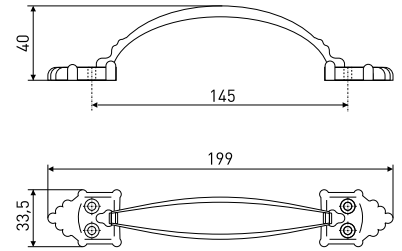

Артикул	Цвет	Вес	N	L	H	D
108-118	антик/белое золото	-	145	199	40	33,5
108-119	антик/белое серебро	-	145	199	40	33,5
108-120	антик/бронза	-	145	199	40	33,5
108-121	антик/медь	-	145	199	40	33,5
108-122	антик/серебро	-	145	199	40	33,5
108-123	белый глянец	-	145	199	40	33,5
108-124	коричн. глянец	-	145	199	40	33,5
108-125	матовое золото	-	145	199	40	33,5
108-126	хром	-	145	199	40	33,5