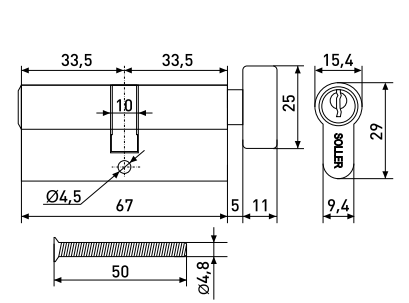

50/76

Артикул	Цвет	Вес	Материал	Вариант
*151-098	бронза	-	ЦМВ70	ключ-вертушка
151-122	бронза	-	ЦМ	ключ-ключ
151-096	хром	-	ЦМВ70	ключ-вертушка
151-104	хром	-	ЦМ	ключ-ключ
151-095	золото	-	ЦМВ70	ключ-вертушка
*151-097	никель	-	ЦМВ70	ключ-вертушка
*151-124	никель	-	ЦМ	ключ-ключ
151-123	золото	-	ЦМ	ключ-ключ

В комплекте:
Шуруп 4x18 мм - 4 шт.
Резьбовая стяжка - 2 шт.
Квадратный стержень 8x90 мм - 1 шт.
Ключ шестигранный 3 мм - 1 шт.
Ответная планка - 1 шт.
Механизм цилиндрический 68 мм - 1 шт.
Ключ английский - 5 шт.
Пластиковая вставка - 1 шт.

В комплекте:
ключ - 5 шт.

50/106

Артикул	Цвет	Вес	Материал	Вариант
*151-090	бронза	-	ЦМВ70	ключ-вертушка
151-088	хром	-	ЦМВ70	ключ-вертушка
151-100	хром	-	ЦМ	ключ-ключ
151-087	золото	-	ЦМВ70	ключ-вертушка
151-125	золото	-	ЦМ	ключ-ключ
*151-089	никель	-	ЦМВ70	ключ-вертушка
151-126	никель	-	ЦМ	ключ-ключ
151-129	бронза	-	ЦМ	ключ-ключ

В комплекте:
Шуруп 3,7x17 мм - 4 шт.
Резьбовая стяжка - 2 шт.
Квадратный стержень 8x90 мм - 1 шт.
Ключ шестигранный 3 мм - 1 шт.
Ответная планка - 1 шт.
Механизм цилиндрический - 1 шт.
Ключ английский - 5 шт.
Пластиковая вставка - 1 шт.

Цилиндр

600WC

Замок врезной бесшумный для межкомнатных дверей без ключа под фиксатор или завертку

Артикул	Цвет	Вес
151-054	хром	-
151-055	золото	-
*151-056	медь	-
151-057	бронза	-

В комплекте:
врезной замок с пластиковым язычком - 1 шт.
ответная планка - 1 шт., шуруп 3,7x14,7 мм - 2 шт.
шуруп 3,8x24 мм - 2 шт.

* Ожидается поставка