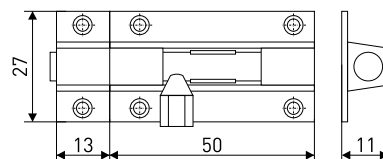

В комплекте:
6 шурупов 2,7x15

808С

Шпингалет