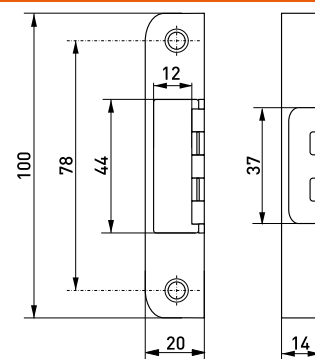

0350WC

Завертка дверная

Артикул	Цвет	Вес
181-004	белый	-
181-005	хром 200/20	-
181-015	золото	-
181-016	хром 250/25	-

001P

Заглушка дверная

Артикул	Цвет	Вес
*181-007	золото	-
181-008	хром 300/30	-
181-017	хром 250/25	-
181-018	белый	-
181-019	золото	-

016pz

Накладка дверная на цилиндрический механизм

Артикул	Цвет	Вес
181-009	белый	-
181-010	хром	-
181-011	золото	-

001A

Накладка под флажковый ключ

Артикул	Цвет	Вес
181-012	белый	-
181-013	хром	-
181-014	золото	-

20 мм

Ответная планка угловая 20 мм для замка

Артикул	Цвет	Вес
151-066	золото	-
151-107	хром	-