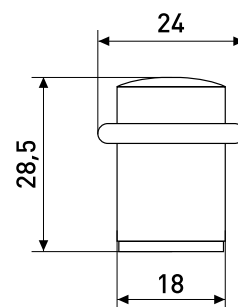

M71C

Ограничитель дверной

Артикул	Цвет	Вес
107-032	золото	-
107-033	хром	-
107-034	медь	-
107-035	бронза	-

В комплекте:
шуруп 3,9x19,8мм
пластиковый дюбель 8x27мм