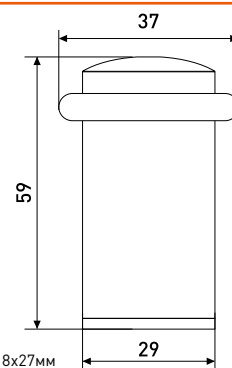

M71A

Ограничитель дверной

Артикул	Цвет	Вес
107-024	золото	-
107-025	хром	-
107-026	медь	-
107-027	бронза	-

В комплекте:
шуруп 3,9x19,3мм
пластиковый дюбель 8x27мм