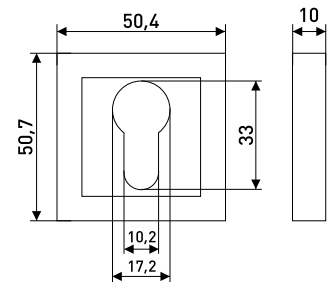

В комплекте:
Накладка дверная - 2 шт.
Шурупы 3x19 мм - 12 шт.
Ключ 2 мм - 1 шт.