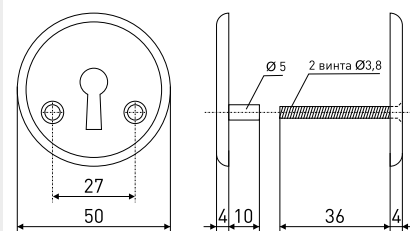

0350WC

Завертка дверная

Артикул	Цвет	Вес
181-004	белый	-
181-005	хром 200/20	-
181-015	золото	-
181-016	хром 250/25	-

001P

Заглушка дверная

Артикул	Цвет	Вес
*181-007	золото	-
181-008	хром 300/30	-
181-017	хром 250/25	-
181-018	белый	-
181-019	золото	-

016pz

Накладка дверная на цилиндрический механизм

Артикул	Цвет	Вес
181-009	белый	-
181-010	хром	-
181-011	золото	-

001A

Накладка под флажковый ключ

Артикул	Цвет	Вес
181-012	белый	-
181-013	хром	-
181-014	золото	-

20 мм

Ответная планка угловая 20 мм для замка

Артикул	Цвет	Вес
151-066	золото	-
151-107	хром	-