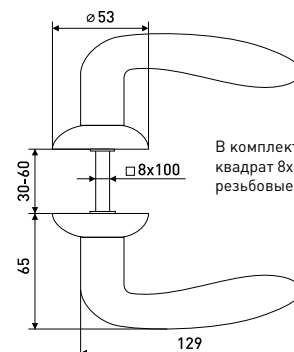

В комплекте: ручки - 2 шт.
квадрат 8x85мм - 1 шт.
резьбовые стяжки - 2 шт.

* Ожидается поставка