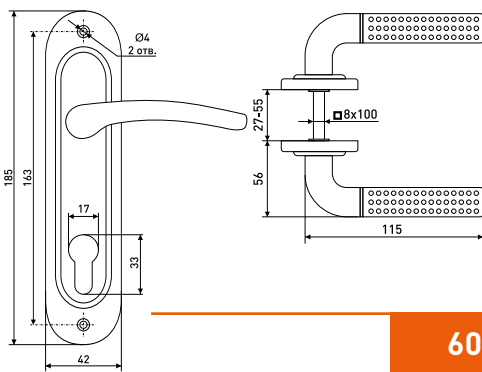

В комплекте:
 врезной замок с пластиковым язычком - 1 шт.
 ответная планка - 1 шт., шуруп 3,7x14,7 мм - 2 шт.
 шуруп 3,8x24 мм - 2 шт.

* Ожидается поставка

Замки врезные

61/76

Ручка на планке

Замок

Ответная планка

Цилиндр

В комплекте:
ключ - 5 шт.

В комплекте:
Шуруп 4x18 мм - 2 шт.
Шуруп 3x16 мм - 2 шт.
Резьбовая стяжка - 2 шт.
Квадратный стержень 8x100 мм - 1 шт.
Ключ шестигранник 3 мм - 1 шт.
Ответная планка - 1 шт.
Механизм цилиндрический - 1 шт.
Ключ «английский» - 5 шт.

61/106

Ручка на планке

Замок

Ответная планка

Цилиндр

В комплекте:
ручки на планке - 2 шт.
резьбовые стяжки - 2 шт.
квадрат 8x100 мм - 1 шт.
ответная планка - 1 шт.
механизм цилиндрический - 1 шт.
ключ «английский» - 5 шт.
шуруп 3x16 мм - 2 шт.
шуруп 3,8x18 мм - 2 шт.
ключ шестигранник 3 мм - 1 шт.
винт стопорный - 2 шт.