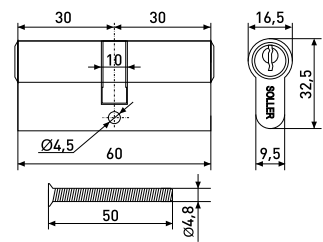

61/106

Ручка на планке

Замок

Ответная планка

Цилиндр

В комплекте:
ручки на планке - 2 шт.
резьбовые стяжки - 2 шт.
квадрат 8x100 мм - 1 шт.
ответная планка - 1 шт.
механизм цилиндрический - 1 шт.
ключ «английский» - 5 шт.
шуруп 3x16 мм - 2 шт.
шуруп 3,8x18 мм - 2 шт.
ключ шестигранник 3 мм - 1 шт.
винт стопорный - 2 шт.