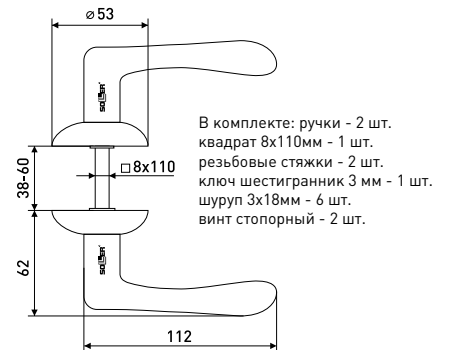

Комплект дверных ручек

Артикул	Цвет	Вес
148-026	золото	-

ZY-504

Комплект дверных ручек

Артикул	Цвет	Вес
*148-030	золото	-

ZY-508

Комплект дверных ручек

Артикул	Цвет	Вес
148-033	хром	
148-045	золото	
148-034	матовый никель	-