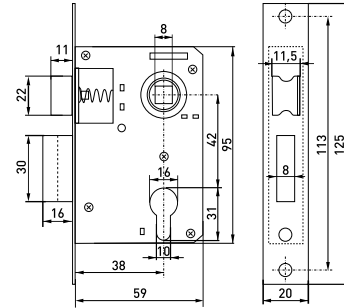

Замок врезной