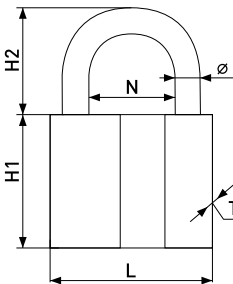

В комплекте 3 ключа
тип ключа: английский
автоматическое запирание: нет
дужка: закаленная сталь