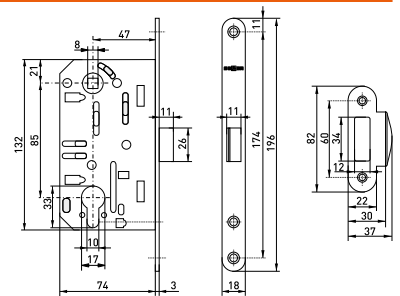

В комплекте:
врезной замок с пластиковым язычком - 1 шт.
ответная планка - 1 шт., винт 4,8x59,6 мм - 1 шт.
шуруп 3,7x14,7 мм - 2 шт., шуруп 3,8x24 мм - 2 шт.

* Ожидается поставка