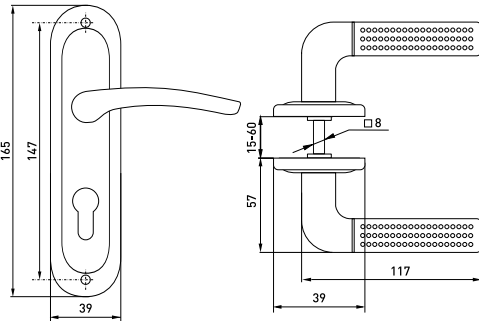

Артикул	Цвет	Вес	Материал	Вариант
*151-090	бронза	-	ЦМВ70	ключ-вертушка
151-088	хром	-	ЦМВ70	ключ-вертушка
151-100	хром	-	ЦМ	ключ-ключ
151-087	золото	-	ЦМВ70	ключ-вертушка
151-125	золото	-	ЦМ	ключ-ключ
*151-089	никель	-	ЦМВ70	ключ-вертушка
151-126	никель	-	ЦМ	ключ-ключ
151-129	бронза	-	ЦМ	ключ-ключ

В комплекте:
Шуруп 3,7x17 мм - 4 шт.
Резьбовая стяжка - 2 шт.
Квадратный стержень 8x90 мм - 1 шт.
Ключ шестигранный 3 мм - 1 шт.
Ответная планка - 1 шт.
Механизм цилиндрический - 1 шт.
Ключ английский - 5 шт.
Пластиковая вставка - 1 шт.

Ручка на планке