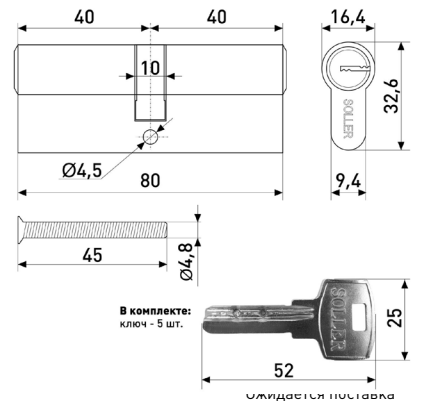

Ключ+вертушка

Ключ+вертушка

35x10x35

Механизм цилиндрический

Артикул	Цвет	Тип ключа	L	кл.	материал
114-042	золото	профильный	80мм	5 шт.	латунь/металл
114-043	хром	профильный	80мм	5 шт.	латунь/металл

В комплекте:
ключ - 5 шт.