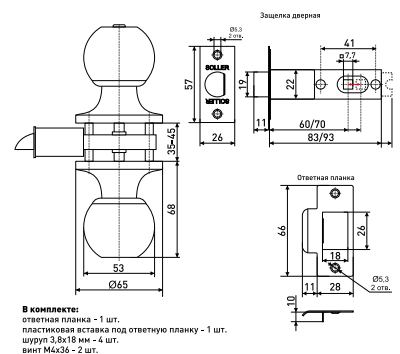

* Ожидается поставка

Замки навесные

364,365,366,367

Замок навесной

Артикул	Модель	H1	H2	N	L	T	D
113-049	364-1	32	27	20	37	15	5,3
113-011	364-38HG (латуны)	33	28	20	38	16	5,8
113-050	365-1	40	34	26	48	18	8
113-012	365-50HG (латуны)	42	35	25,6	49	22	8,4
113-051	366-1	49	41	32	61	20	9
113-013	366-63HG (латуны)	50	41	31	62	25	10
113-052	367-1	58	50	42	74	24	10
113-014	367-75HG (латуны)	58	52	41,5	74	26	10,7