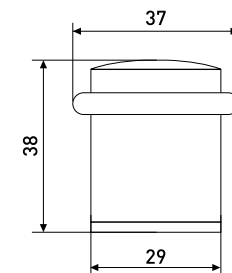

M71B

Ограничитель дверной

Артикул	Цвет	Вес
107-028	золото	-
107-029	хром	-
107-030	медь	-
107-031	бронза	-

В комплекте:
шуруп 3,9x19,8мм
пластиковый дюбель 7x27мм