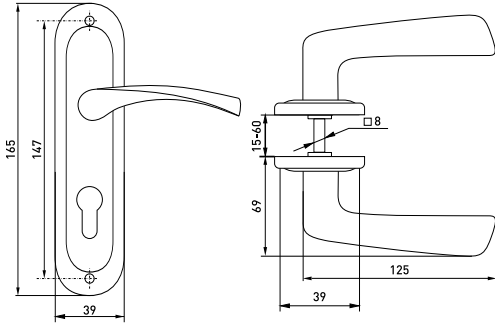

Артикул	Цвет	Вес	Материал	Вариант
*151-098	бронза	-	ЦМВ70	ключ-вертушка
151-122	бронза	-	ЦМ	ключ-ключ
151-096	хром	-	ЦМВ70	ключ-вертушка
151-104	хром	-	ЦМ	ключ-ключ
151-095	золото	-	ЦМВ70	ключ-вертушка
*151-097	никель	-	ЦМВ70	ключ-вертушка
*151-124	никель	-	ЦМ	ключ-ключ
151-123	золото	-	ЦМ	ключ-ключ

В комплекте:
Шуруп 4x18 мм - 4 шт.
Резьбовая стяжка - 2 шт.
Квадратный стержень 8x90 мм - 1 шт.
Ключ шестигранный 3 мм - 1 шт.
Ответная планка - 1 шт.
Механизм цилиндрический 68 мм - 1 шт.
Ключ английский - 5 шт.
Пластиковая вставка - 1 шт.

Ручка на планке