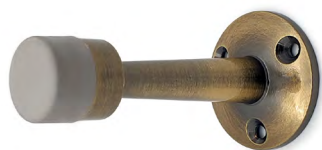

M71C

Ограничитель дверной

Артикул	Цвет	Вес
107-032	золото	-
107-033	хром	-
107-034	медь	-
107-035	бронза	-

В комплекте:
шуруп 3,9x19,8мм
пластиковый дюбель 8x27мм