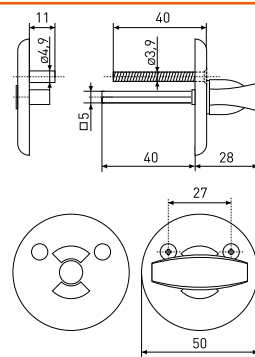

0350WC

Завертка дверная

Артикул	Цвет	Вес
181-004	белый	-
181-005	хром 200/20	-
181-015	золото	-
181-016	хром 250/25	-

001P

Заглушка дверная

Артикул	Цвет	Вес
*181-007	золото	-
181-008	хром 300/30	-
181-017	хром 250/25	-
181-018	белый	-
181-019	золото	-

016pz

Накладка дверная на цилиндрический механизм

Артикул	Цвет	Вес
181-009	белый	-
181-010	хром	-
181-011	золото	-

001A

Накладка под флажковый ключ

Артикул	Цвет	Вес
181-012	белый	-
181-013	хром	-
181-014	золото	-

20 мм

Ответная планка угловая 20 мм для замка

Артикул	Цвет	Вес
151-066	золото	-
151-107	хром	-