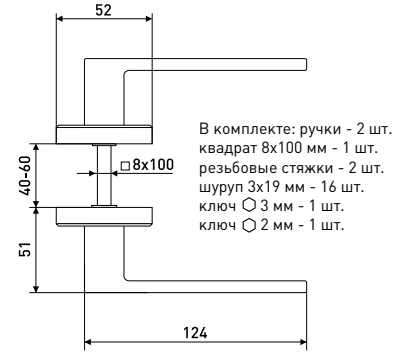

Комплект дверных ручек

KR-80AE8S

Комплект дверных ручек

Артикул	Цвет	Вес
148-066	сатин / хром	-

KR-81AE8S

Комплект дверных ручек

Артикул	Цвет	Вес
148-067	сатин / хром	-

KR-82AE8S

Комплект дверных ручек

Артикул	Цвет	Вес
148-068	сатин / хром	-

KRT-72

Комплект ручек для технических дверей

Артикул	Цвет	Вес
148-070	черный	-

Ригели

M10

Ригель

Артикул	Цвет	Вес
152-001	хром	-
152-004	золото	-
152-005	медь	-
152-006	бронза	-

В комплекте:
2 шурупа 3,8x25
2 шурупа 2,8x16
1 ответная планка

* Ожидается поставка