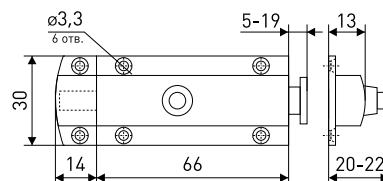

В комплекте:
шуруп 3x15 - 6 шт.

М Е С Т О
ДЛЯ НОВИНОК

М Е С Т О
ДЛЯ НОВИНОК