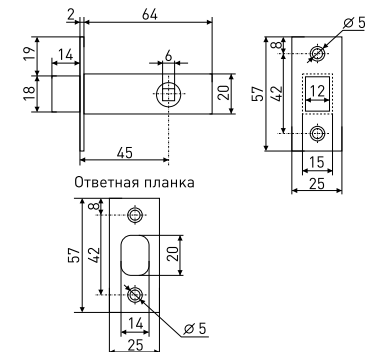

Ответная планка